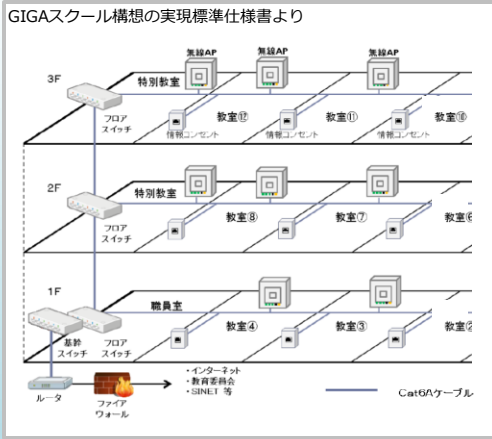

校内LAN整備 標準仕様

基幹スイッチ

ZEQUO series

L3
スイッチ
10GIGA対応
SDカード

フロアスイッチ

XG series
GA-ML series

10GIGA対応
オールGIGA
対応

エッジスイッチ

eG series

L2
スイッチ
オールGIGA
対応

無線アクセスポイント
LANケーブル

無線LANアクセスポイントやCat6A配線の選定もご相談ください

校内LANイメージ

(部材のお取り扱いも可能です)

参考価格 (A: XGシリーズ)			10G構成
機器	台数	単価 (税別)	金額
ZEQUO 6600RE	1	758,000円	758,000円
XG-M16TPoE+	3	337,000円	1,011,000円
Switch-M24eG	1	69,800円	69,800円
GA-PT1TPoE	1	24,600円	24,600円

※価格は、スイッチングHUB本体のみの金額です。(モジュール類 別途)

パナソニック オリジナルソリューション

POINT

1 高いメンテナンス性

PoE
オートリブート
機能搭載

SDカード
ブート機能

ループ
検知・遮断
ヒストリー

関連特許取得済