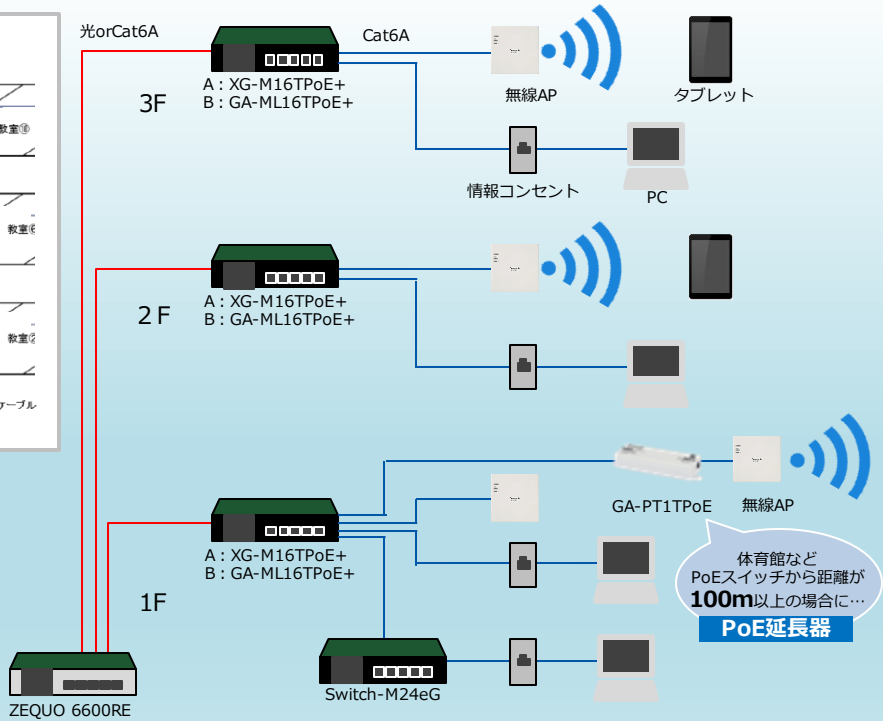

校内LAN整備 標準仕様

基幹スイッチ

ZEQUO series

L3
スイッチ
10GIGA対応
SDカード

フロアスイッチ

XG series
GA-ML series

10GIGA対応
オールGIGA
対応

エッジスイッチ

eG series

L2
スイッチ
オールGIGA
対応

無線アクセスポイント
LANケーブル

無線LANアクセスポイントやCat6A配線の選定もご相談ください

校内LANイメージ

(部材のお取り扱いも可能です)

参考価格 (A: XGシリーズ)			10G構成
機器	台数	単価 (税別)	金額
ZEQUO 6600RE	1	758,000円	758,000円
XG-M16TPoE+	3	337,000円	1,011,000円
Switch-M24eG	1	69,800円	69,800円
GA-PT1TPoE	1	24,600円	24,600円

標準価格 1,863,400円 (税別)

参考価格 (B: GAシリーズ)			1G構成
機器	台数	単価 (税別)	金額
ZEQUO 6600RE	1	758,000円	758,000円
GA-ML16TPoE+	3	180,000円	540,000円
Switch-M24eG	1	69,800円	69,800円
GA-PT1TPoE	1	24,600円	24,600円

標準価格 1,392,400円 (税別)

※価格は、スイッチングHUB本体のみの金額です。(モジュール類 別途)

パナソニック オリジナルソリューション

POINT

1 高いメンテナンス性

PoE
オートリブート
機能搭載

SDカード
ブート機能

ループ
検知・遮断
ヒストリー

関連特許取得済