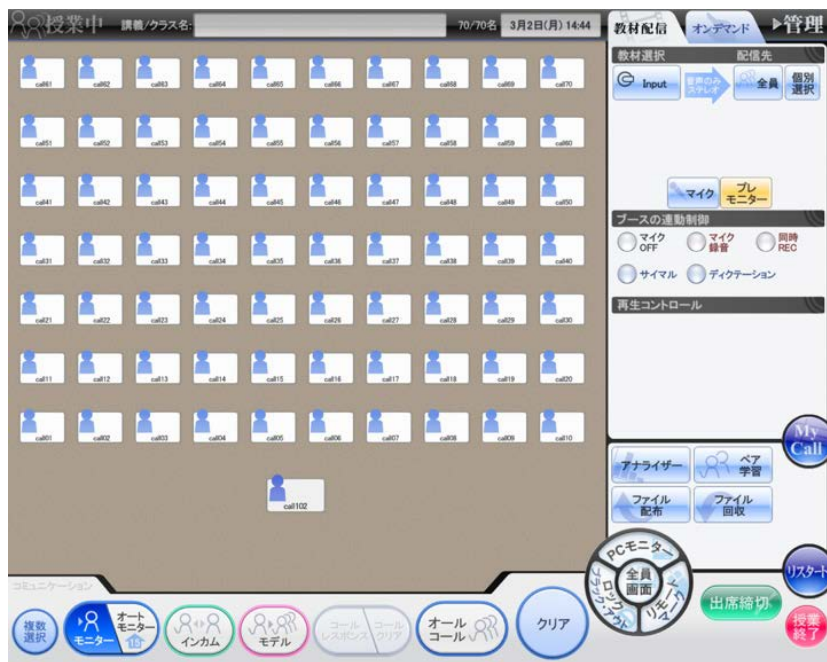

簡単操作で音声・動画教材を直接、学習者側に配信、蓄積できる操作卓

教師側制御PC

天井に設置されたプロジェクター

講義音声をクリアに拡声するスピーカー

直感的で容易な操作を実現したタッチパネル  
対応の教師側制御PC操作画面