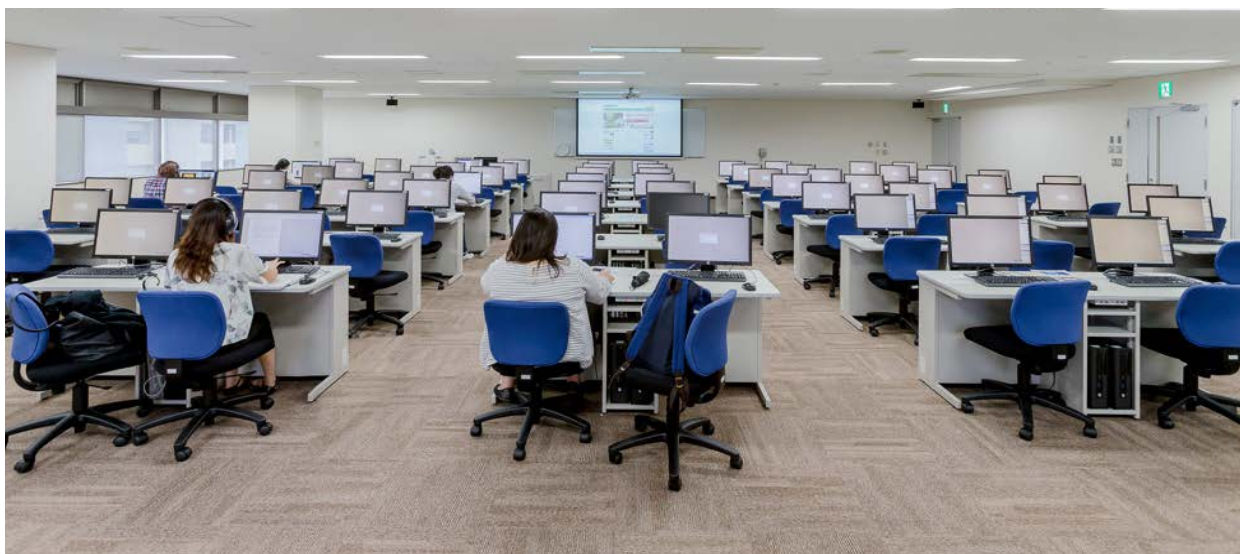

国際医療福祉大学様 福岡キャンパス CALL教室

CALL教室をコアにしたブレンディッドラーニングで 実践的な語学力習得を支援

直感的に操作できるCALLシステムが導入されたCALL教室

導入の背景

国際医療福祉大学様は、栃木県大田原市、神奈川県小田原市、福岡県福岡市と大川市に4キャンパスを展開し、これからの医療福祉の現場において主流となる「チーム医療・チームケア」を基本とした教育体制を整えておられます。

2013年4月に福岡市早良区のシーサイドももち地区に移転した福岡看護学部は、本学のグループ施設である福岡山王病院がすぐ近くにあり、最新の医療を各分野の第一人者の医師から直接学べるなど、恵まれた環境での学習が実現しています。実践力の優れた看護師の育成を目指し、とくに協働する力や国際性、関連職種とのチームワーク力向上に力を入れています。