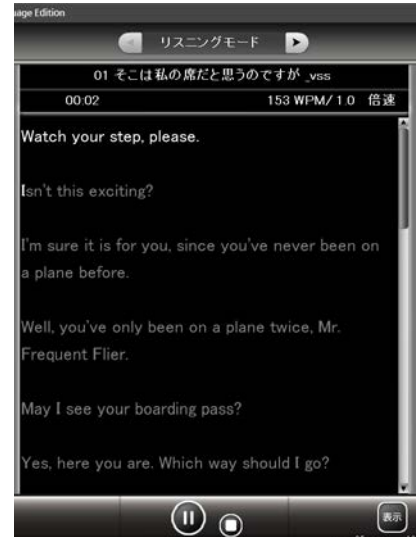

概要と特徴

目的に応じて学びたい言語や学習内容に合わせた教室の活用を可能にしているため、CALL 教室を軸にした ICT を活用した対面授業・協働学修・自律学修等を効果的に活用していただけます。グローバルに対応できる実践的な外国語運用力に加え、情報リテラシーを身につけることも視野に入れた新しい語学学修の場となります。

●概要

- ・ 70 台導入
- ・ VSS※ For call Multi Language を採用。テキストと音声を入力するだけで 8 言語に対応して教材作成が可能。
- ・ 追加コンテンツにより学習環境をレベルアップ。
- ・ 英語教材だけで 55 のコンテンツを用意し、さまざまなレベルに対応。
- ・ CALL と VSS※の組み合わせにより、海外留学を目指す学生の意欲・能力を向上。

8言語に対応したVSS※画面（学生用PCに表示）