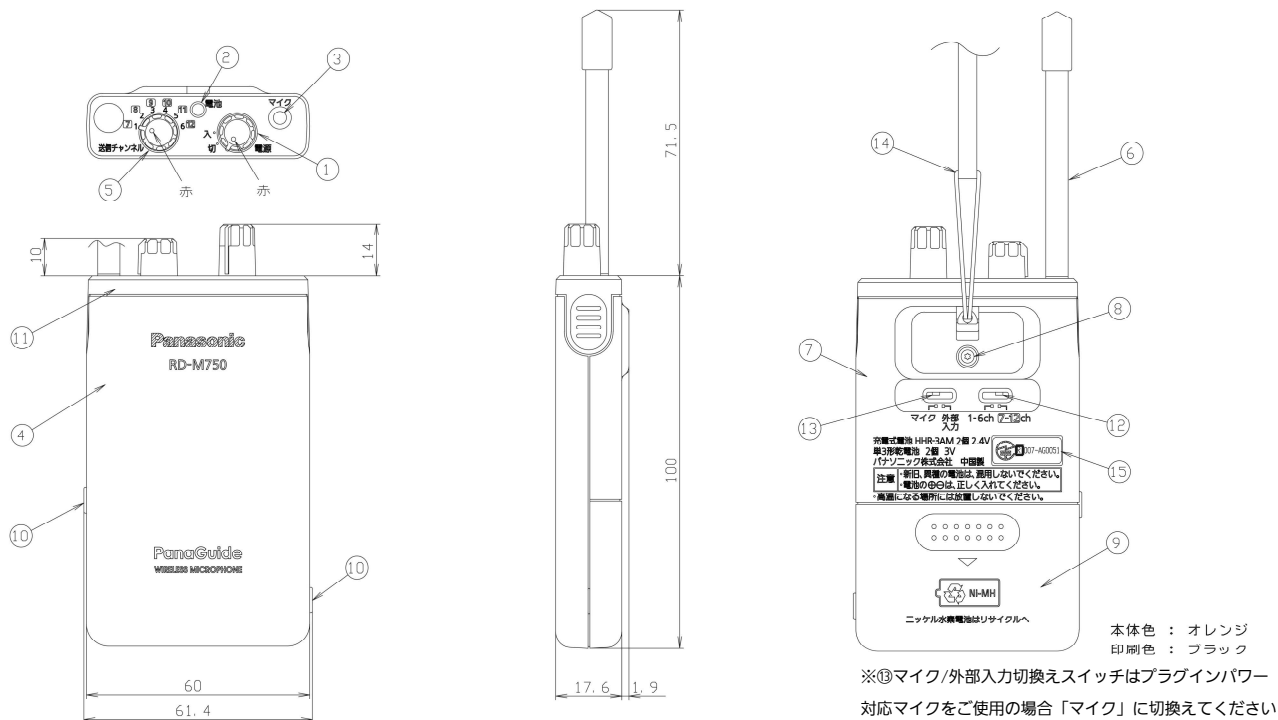

定 格 書

パナガイド送信機 (ワイヤレスマイクロホン)

RD-M750-D

■ 定 格

外形寸法：	幅 61.0 x 高さ 101.0 x 奥行 17.6mm (本体寸法) 幅 61.5 x 高さ 171.5 x 奥行 19.5mm (最大外形)	電源：	単三形ニッケル水素充電式電池 2 個 (DC2.4V) 単三形乾電池 2 個 (DC3.0V)
質量：	約 130g (電池含む)： 約 76g (電池含まず)	充電時間：	約 6 時間 (専用充電器 RD-9622Z 使用時)
梱包寸法：	幅 201 x 高さ 69 x 奥行 30mm (個別) 幅 325 x 高さ 104 x 奥行 216mm (集合箱)	電池持続時間：	ニッケル水素充電式電池： 約 15 時間 (※付属充電式電池を RD-9622Z で約 6 時間充電時) アルカリ乾電池： 約 32 時間 (※パナソニック製アルカリ乾電池ご使用時)
集合箱入り数：	10	電源ランプ/電池残量確認表示：	“緑”点灯：通常時 “赤”点灯：電池残量減少時
梱包質量：	約 182g (個別)： 約 2.2kg (集合箱)	付属品：	単三形ニッケル水素充電式電池 (2 個) ネックストラップ (RMQ2284) (取付け済み) モノラルマイクロホン (RP-VC151) (エレクレットコンデンサー型) ミキシング接続コード (TTQ0002) (ステレオ〜モノラル L/R)
送信周波数：	322.050MHz (ch1) 322.025MHz (ch7) 322.100MHz (ch2) 322.075MHz (ch8) 322.250MHz (ch3) 322.125MHz (ch9) 322.350MHz (ch4) 322.275MHz (ch10) 322.150MHz (ch5) 322.300MHz (ch11) 322.400MHz (ch6) 322.375MHz (ch12)	※付属マイク使用時：マイク/外部入力切替スイッチは「マイク」側に切換 ミキシング接続コード併用時は「Lch」側に接続してください	
送信チャンネル：	実装 12 チャンネル/切換式		
送信出力：	1 mW		
入力端子：	マイク端子 (Φ3.5mm ジャック) 感度：マイク感度 (Lch) -42 ~ -14dBV ライン感度 (Rch) -22 ~ 6dBV		

●同一エリア内でのチャンネルグループ

近接エリア (約 20m以内) で同時に 3 チャンネル以上お使いになる場合は、下表のグループ 1、2、3 の何れかの組み合わせでご使用ください。

グループ 1：ch1, ch2, ch3, ch4	グループ 2：ch8, ch9, ch10, ch12
グループ 3：ch5, ch6, ch7	グループ 4：ch11

■外形寸法 (単位 mm) 仕様および外観は予告なしに変更することがあります。

8	トルクスネジ M2X8	ブラック	15	認証ラベル	シルバー、ブラック印刷
7	リアケース	オレンジ A-D135	14	つり揚げベルト	ブラック
6	アンテナ	ブラック	13	切替スイッチ	ブラック
5	チャンネル切替ツマミ	ダークグレイ A-K116	12	受信範囲切替スイッチ	ブラック
4	フロントケース	オレンジ A-D135	11	トップケース	オレンジ A-D135
3	マイク入力ジャック	金めっき	10	充電用電極	金めっき
2	電源ランプ	緑/赤	9	カバー	オレンジ A-D135
1	電源ツマミ	ダークグレイ A-K116	No.	名称	外観色
No.	名称	外観色	No.	名称	外観色