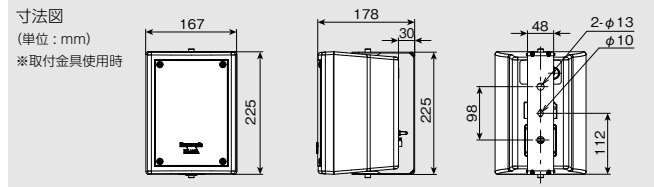

■ WS-NF055 仕様

形式	2ウェイバスレフ形		
定格入力(ハイインピーダンス)	100系: 60 W, 30 W, 15 W	70系: 30 W, 15 W, 7.5 W	
許容入力(ローインピーダンス)	120 W(連続プログラム) / 60 W(RMS※1)		
入力インピーダンス※2	ハイインピーダンス: 100系, 70系 167 Ω, 330 Ω, 670 Ω ローインピーダンス: 8 Ω		
出力音圧レベル	88 dB(1 W/1 m)		
周波数特性	60 Hz ~ 20 kHz(-20 dB)		
入力端子	コネクター式端子台(4極)		
使用スピーカー	低域用: 16 cmコーンウーハー 高域用: 2.5 cmドームツイーター		
仕上げ	WS-NF055-K	エンクロージャー: HIPS樹脂成型, 黒色 パンチングネット: 金属製(SECC), 黒色塗装	
	WS-NF055-W	エンクロージャー: HIPS樹脂成型, 白色 パンチングネット: 金属製(SECC), 白色塗装	
寸法	230 mm(幅) 300 mm(高さ) 196 mm(奥行き)		
質量	約3.8 kg		
その他	取付金具, 落下防止ワイヤー付属		