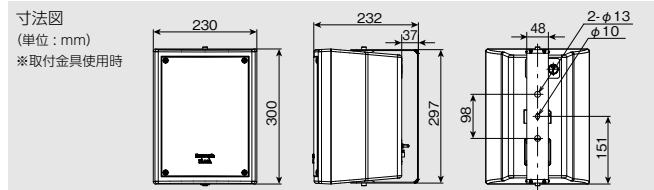

■ WS-NF075 仕様

形式	2ウェイバスレフ形		
定格入力(ハイインピーダンス)	100系: 80 W, 60 W, 30 W	70系: 40 W, 30 W, 15 W	
許容入力(ローインピーダンス)	180 W(連続プログラム) / 90 W(RMS※1)		
入力インピーダンス※2	ハイインピーダンス: 100系, 70系 126 Ω, 167 Ω, 330 Ω ローインピーダンス: 8 Ω		
出力音圧レベル	90 dB(1 W/1 m)		
周波数特性	55 Hz ~ 20 kHz(-20 dB)		
入力端子	コネクター式端子台(4極)		
使用スピーカー	低域用: 20 cmコーンウーハー 高域用: 2.5 cmドームツイーター		
仕上げ	WS-NF075-K	エンクロージャー: HIPS樹脂成型, 黒色 パンチングネット: 金属製(SECC), 黒色塗装	
	WS-NF075-W	エンクロージャー: HIPS樹脂成型, 白色 パンチングネット: 金属製(SECC), 白色塗装	
寸法/質量	278 mm(幅) 380 mm(高さ) 219 mm(奥行き) / 約5.7 kg		
その他	取付金具, 落下防止ワイヤー付属