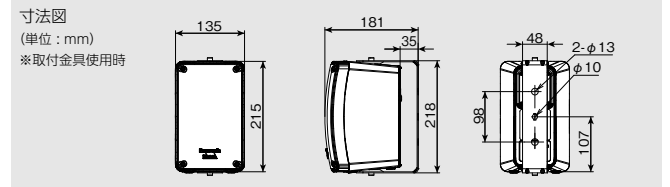

■ WS-BN025 仕様

形式	2ウェイ密閉形		
定格入力(ハイインピーダンス)	100系: 40 W, 20 W, 10 W, 5 W	70系: 20 W, 10 W, 5 W	
許容入力(ローインピーダンス)	80 W(連続プログラム) / 40 W(RMS※1)		
入力インピーダンス※2	ハイインピーダンス: 100系: 250 Ω, 500 Ω, 1 kΩ, 2 kΩ 70系: 250 Ω, 500 Ω, 1 kΩ ローインピーダンス: 8 Ω		
出力音圧レベル	89 dB(1 W/1 m)		
周波数特性	80 Hz ~ 20 kHz(-20 dB)		
使用スピーカー	低域用: 12 cmコーンウーハー 高域用: 2.5 cmドームツイーター		
仕上げ	WS-BN025-K	エンクロージャー: PC+ABS樹脂成型, 黒色 パンチングネット: 金属製(SPCC), 黒色塗装	
	WS-BN025-W	エンクロージャー: PC+ABS樹脂成型, 白色 パンチングネット: 金属製(SPCC), 白色塗装	
寸法	172 mm(幅) 272 mm(高さ) 184 mm(奥行き)		
質量	約3.1 kg		
防水性能	IP55※3 (JIS C 0920)		
その他	取付金具, 落下防止ワイヤー付属