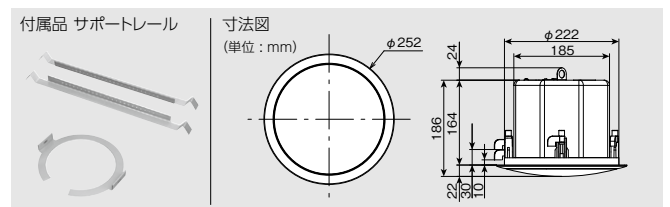

パナソニックグループは環境に配慮した製品づくりに取り組んでいます

詳しくはホームページで
panasonic.com/jp/sustainability/

省エネ

省エネを徹底的に追求した製品をお客様にお届けし、商品使用時のCO₂排出量削減を目指します。

省資源

新しい資源の使用量を減らし、使用済みの製品などから回収した再生資源を使用した商品を作り、資源循環を推進します。

化学物質

パナソニック製品は、特定の環境負荷物質[※]の使用を規制するEU RoHS指令の基準値にグローバルで準拠しています。※鉛、カドミウム、水銀、六価クロム、特定臭素系難燃剤、特定フタル酸エステル

お問い合わせは

パナソニック
システムお客様ご相談センター

0120-878-410

受付: 9時~17時30分
(土・日・祝日は受付のみ)

※携帯電話・PHSからもご利用いただけます。(お問い合わせの内容によっては、担当窓口をご案内する場合がございます)

ホームページからのお問い合わせは panasonic.biz/cns/cs/cntctus/

パナソニック株式会社 コネクティッドソリューションズ社 メディアエンターテインメント事業部 〒812-8531 福岡県福岡市博多区美野島4丁目1番62号

●製品の色は印刷物ですので実際の色と若干異なる場合があります。●製品の仕様およびデザインは予告なく変更する場合があります。●本カタログ掲載商品の価格には、消費税、配送・設置調整費、工事費、使用済み商品の引き取り費等は含まれておりません。●実際の製品には、ご使用上の注意を表示しているものがあります。

WW-JJ1B403

2019-11-005-P3