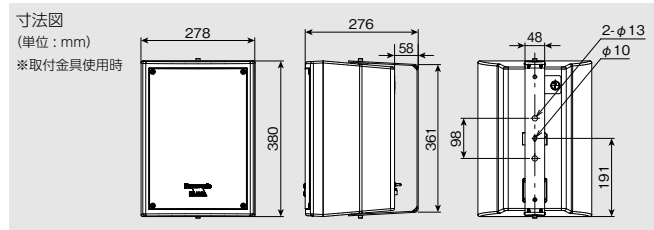

※1 JIS C 5532: 2014 に規定された定格ノイズ電力 ※2 後面(WS-AC066のみパネル側)のインピーダンス切替スイッチで切替可能
※3 IP55: 外來固形物に対して「防じん(5)」, 水に対して「防噴流形(5)」の保護がなされていることを示します(JIS C 0920)。

■ WS-BN010 仕様

形式	2ウェイ密閉形		
定格入力(ハイインピーダンス)	100系: 20 W, 10 W, 5 W, 2.5 W	70系: 10 W, 5 W, 2.5 W	
許容入力(ローインピーダンス)	40 W(連続プログラム) / 20 W(RMS※1)		
入力インピーダンス※2	ハイインピーダンス: 100系: 500 Ω, 1 kΩ, 2 kΩ, 4 kΩ 70系: 500 Ω, 1 kΩ, 2 kΩ ローインピーダンス: 8 Ω		
出力音圧レベル	87 dB(1 W/1 m)		
周波数特性	130 Hz ~ 20 kHz(-20 dB)		
使用スピーカー	低域用: 8 cmコーンウーハー 高域用: 2.5 cmドームツイーター		
仕上げ	WS-BN010-K	エンクロージャー: PC+ABS樹脂成型, 黒色 パンチングネット: 金属製(SPCC), 黒色塗装	
	WS-BN010-W	エンクロージャー: PC+ABS樹脂成型, 白色 パンチングネット: 金属製(SPCC), 白色塗装	
寸法	135 mm(幅) 215 mm(高さ) 146 mm(奥行き)		
質量	約2.2 kg		
防水性能	IP55※3 (JIS C 0920)		
その他	取付金具, 落下防止ワイヤー付属