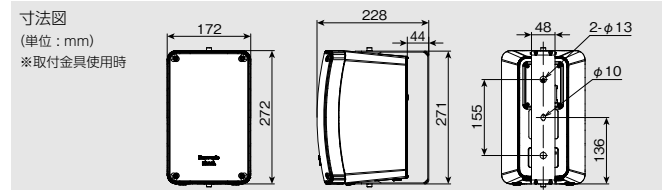

■ WS-AC066 仕様

形式	2ウェイ同軸バスレフ形		
定格入力(ハイインピーダンス)	60 W, 30 W, 15 W		
許容入力(ローインピーダンス)	160 W(連続プログラム) / 80 W(RMS※1)		
入力インピーダンス※2	ハイインピーダンス: 167 Ω, 330 Ω, 670 Ω ローインピーダンス: 8 Ω		
出力音圧レベル	92 dB(1 W/1 m)		
周波数特性	80 Hz ~ 20 kHz(-20 dB)		
入力端子	コネクター式端子台(4極)		
使用スピーカー	16 cm同軸型		
仕上げ	パツル: ABS樹脂成型, 白色 パンチングネット: 金属製(SECC), 白色塗装		
寸法	φ252 mm 186 mm(奥行き)		
質量	約3.4 kg(パンチングネット含む)		
天井穴加工径	φ225 mm		
その他	パネル, サポートレール, 落下防止ワイヤー付属